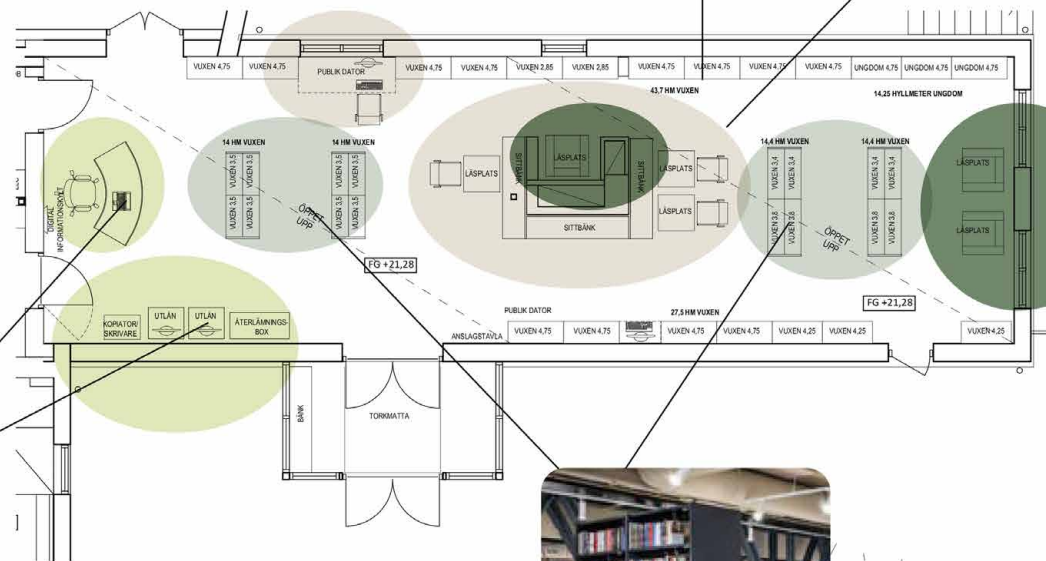

Entrérum, vuxen och ungdom

3d vyer

Vy från infodisken i vuxenavdelningen

Vy över vuxen- och ungdomsavdelning och entrérum.

Vy över vuxen- och ungdomsavdelning, entrérum och backoffice

Entrérum, vuxen och ungdom

Material, kulörer och rumsligheter

FASTA MÖBLER OCH BOKHYLLOR

VÄGGAR

INNERTAK

TEXTILA MATTOR
LÖSA MATTOR

BEFINTLIGT GOLV

Läsplaster placerade centralt i biblioteksrummet, med och utan bord, elluttag och läslampa monterade på väggen.

Fasta sittbänkar

Infodisk och utlån/lämna

Hyllor som går att se igenom

Fotöljer med hög rygg

Färgkoncept

Barnavdelningen första rum ska stå i kontrast till vuxenavdelningens gröna sköna rum.

Sagogrottan ska signalera lugn, nyfikenhet och koncentration.