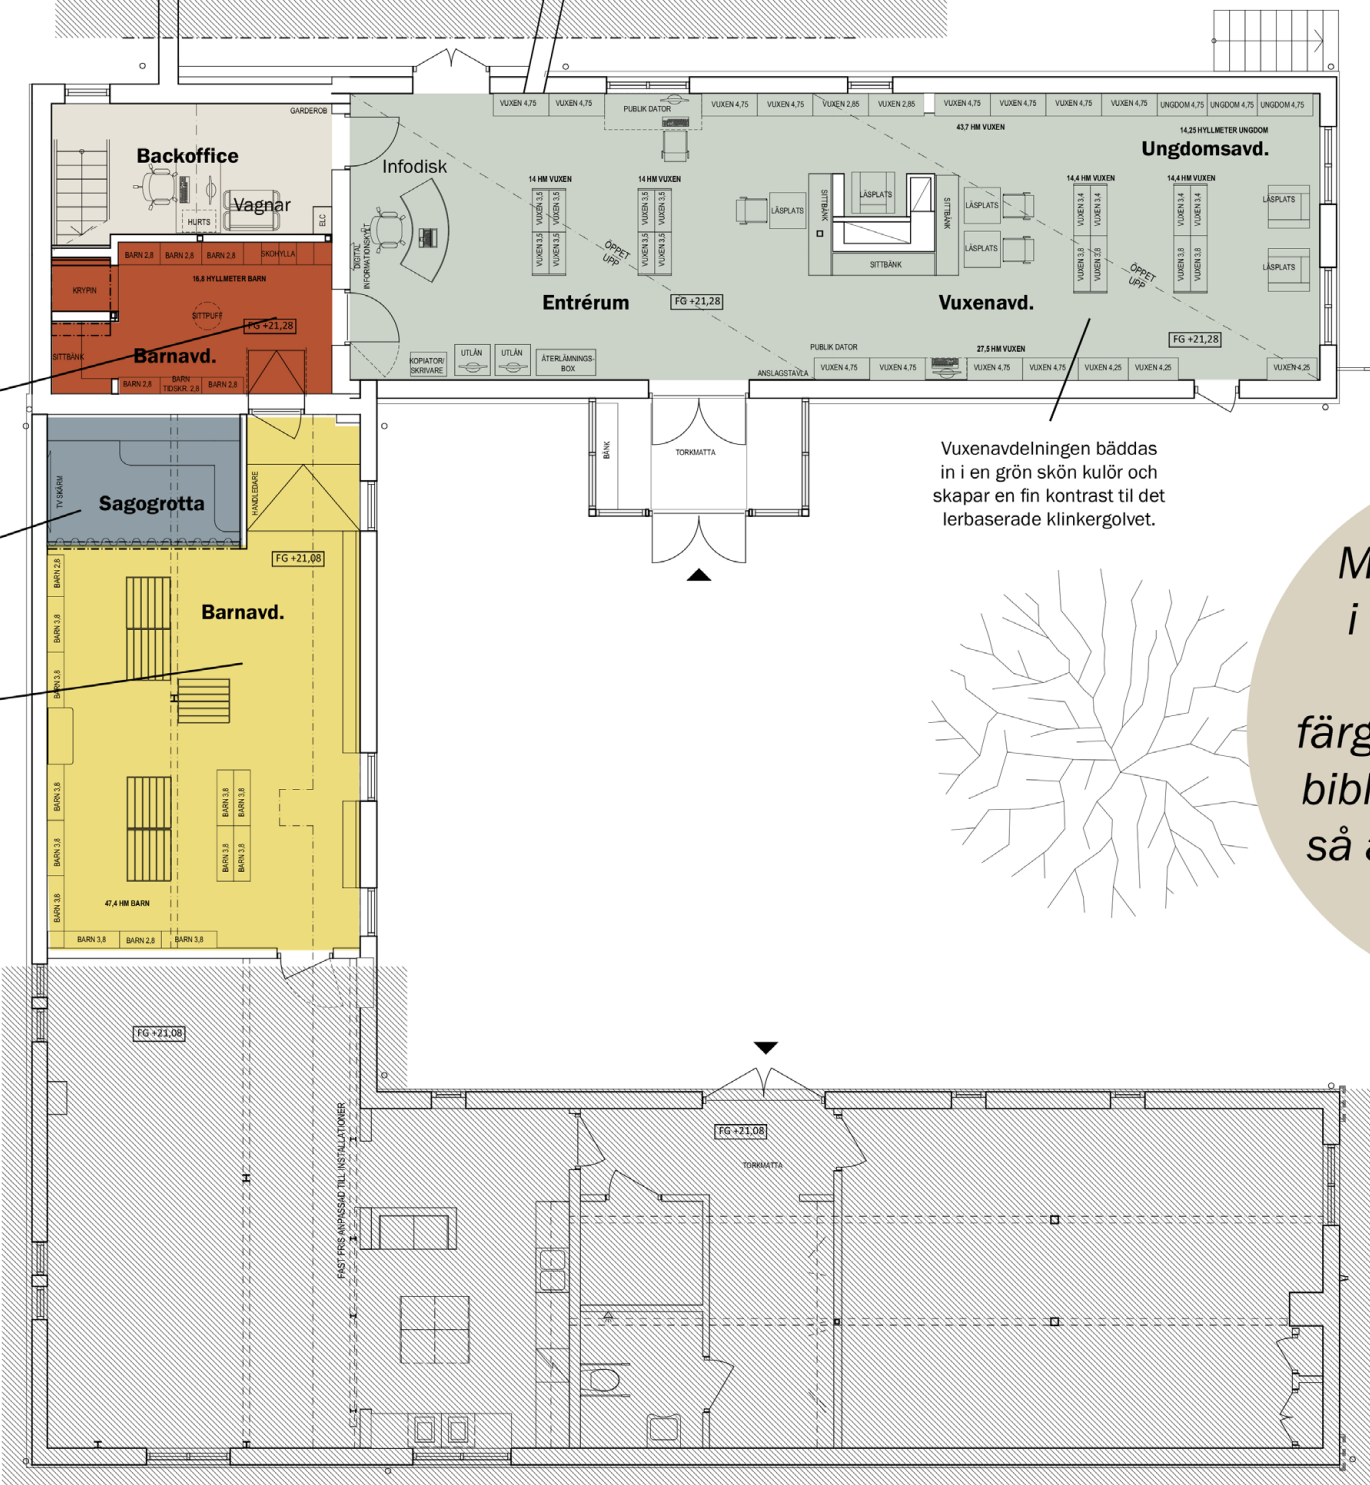

Entrérum, vuxen och ungdom

3d vyer

Vy från infodisken i vuxenavdelningen

Vy över vuxen- och ungdomsavdelning och entrérum.

Vy över vuxen- och ungdomsavdelning, entrérum och backoffice

Entrérum, vuxen och ungdom

Material, kulörer och rumsligheter

FASTA MÖBLER OCH BOKHYLLOR

VÄGGAR

INNERTAK

TEXTILA MATTOR
LÖSA MATTOR

BEFINTLIGT GOLV

Läsplaster placerade centralt i biblioteksrummet, med och utan bord, elluttag och läslampa monterade på väggen.

Fasta sittbänkar

Infodisk och utlån/lämna

Hyllor som går att se igenom

Fotöljer med hög rygg

Färgkoncept

Barnavdelningen första rum ska stå i kontrast till vuxenavdelningens gröna sköna rum.

Sagogrottan ska signalera lugn, nyfikenhet och koncentration.